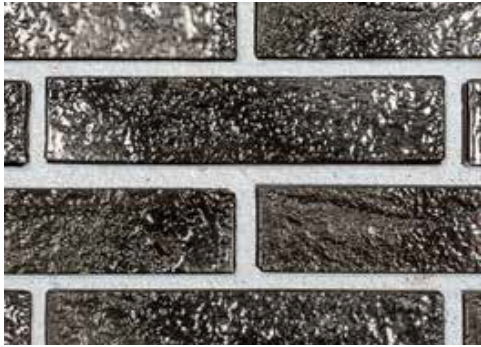

METALLIC

GUNMETAL GREY*
230 X 110 X 76 MM
220 X 105 X 48 MM

PEWTER*
230 X 110 X 76 MM
220 X 105 X 48 MM

NICKEL*
230 X 110 X 76 MM
220 X 105 X 48 MM

CARBON CRIMSON*
230 X 110 X 76 MM
220 X 105 X 48 MM

ZINC*
230 X 110 X 76 MM
220 X 105 X 48 MM